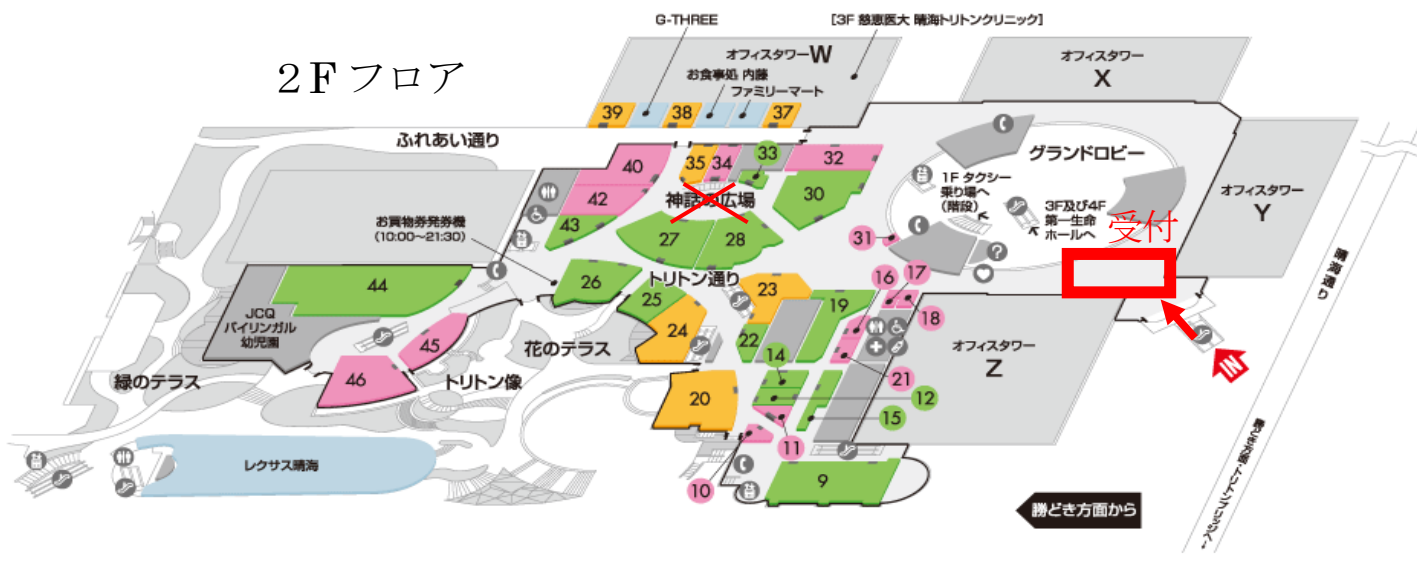

勝どき駅からトリトンスクエアへGO！

エスカレーターで2F グランドロビーへ
入り口付近に受付場所を変更します

受付場所の「神話の広場」までお進みください

2F フロア

3F フロア